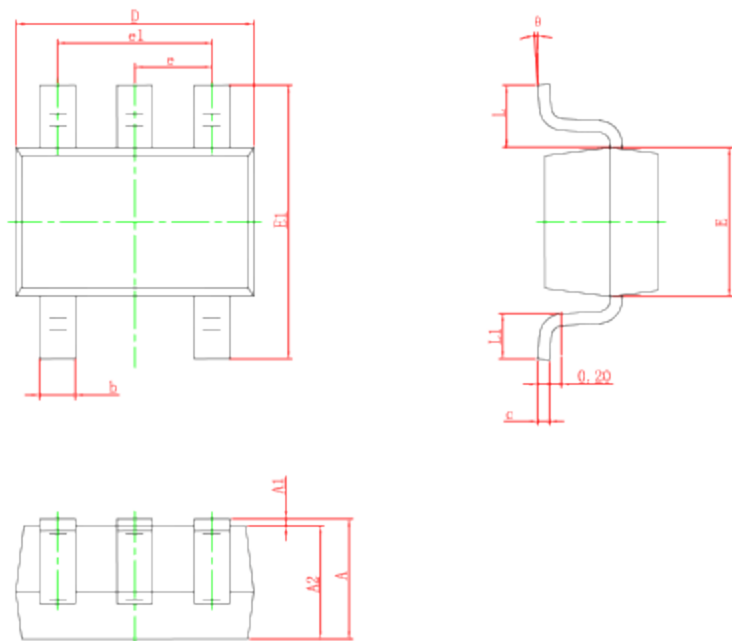

SOT-353 PACKAGE OUTLINE DIMENSIONS

Symbol	Dimensions In Millimeters		Dimensions In Inches	
	Min.	Max.	Min.	Max.
A	0.900	1.100	0.035	0.043
A1	0.000	0.100	0.000	0.004
A2	0.900	1.000	0.035	0.039
b	0.150	0.350	0.006	0.014
c	0.080	0.150	0.003	0.006
D	2.000	2.200	0.079	0.087
E	1.150	1.350	0.045	0.053
E1	2.150	2.450	0.085	0.096
e	0.650 TYP.		0.026 TYP.	
e1	1.200	1.400	0.047	0.055
L	0.525 REF.		0.021 REF.	
L1	0.260	0.460	0.010	0.018
θ	0°	8°	0°	8°

中心距：1.30/0.65
 脚宽：0.25
 焊盘宽：0.40
 脚长：0.53
 焊盘长：0.80

技术要求

1. 塑封体尺寸 2.10×1.25 ;
2. 未注公差为： ± 0.05 ;
3. 所有单位为： mm 。

媒体编号

镀涂

旧底图总号

SOT-353
焊盘

底图总号

SOT-353 Tape Leader and Trailer

SOT-353 Reel

Dimensions are in millimeter

Reel Option	D	D1	D2	G	H	I	W1	W2
7" Dia	Ø178.00	54.40	13.00	R78.00	R25.50	R65.50	9.50	12.30
Tolerance	+/-2	+/-1	+/-1	+/-1	+/-1	+/-1	+/-1	+/-1

Seal the box with the tape

Label on the Inner Box

Inner Box: 203mm × 203mm × 195mm

Stamp "EMPTY" on the empty box

Seal the box with the tape

QA Label

Label on the Outer Box

Outer Box: 438 mm × 438mm × 220mm