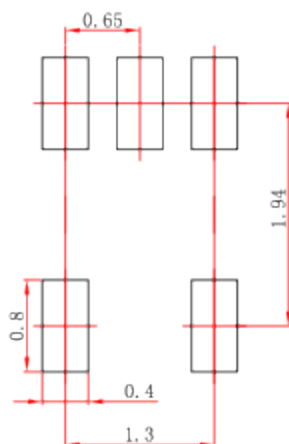

SOT-353 PACKAGE OUTLINE DIMENSIONS

Symbol	Dimensions In Millimeters		Dimensions In Inches	
	Min.	Max.	Min.	Max.
A	0.900	1.100	0.035	0.043
A1	0.000	0.100	0.000	0.004
A2	0.900	1.000	0.035	0.039
b	0.150	0.350	0.006	0.014
c	0.080	0.150	0.003	0.006
D	2.000	2.200	0.079	0.087
E	1.150	1.350	0.045	0.053
E1	2.150	2.450	0.085	0.096
e	0.650 TYP.		0.026 TYP.	
e1	1.200	1.400	0.047	0.055
L	0.525 REF.		0.021 REF.	
L1	0.260	0.460	0.010	0.018
θ	0°	8°	0°	8°

中心距：1.30/0.65
 脚宽：0.25
 焊盘宽：0.40
 脚长：0.53
 焊盘长：0.80

技术要求

1. 塑封体尺寸 2.10×1.25 ;
2. 未注公差为： ± 0.05 ;
3. 所有单位为： mm 。

媒体编号

镀涂

旧底图总号

SOT-353
焊盘

底图总号

Dimensions are in millimeter

Pkg type	A	B	C	d	E	F	P0	P	P1	W
SOT-353	2.25	2.55	1.20	Ø1.50	1.75	3.50	4.00	4.00	2.00	8.00
(Tolerance)	+/-0.05	+/-0.05	+/-0.05	+/-0.1	+/-0.1	+/-0.1	+/-0.1	+/-0.1	+/-0.1	+0.3/-0.1

SOT-353 Tape Leader and Trailer

SOT-353 Reel

Dimensions are in millimeter

Reel Option	D	D1	D2	G	H	I	W1	W2
7" Dia	Ø178.00	54.40	13.00	R78.00	R25.50	R65.50	9.50	12.30
Tolerance	+/-2	+/-1	+/-1	+/-1	+/-1	+/-1	+/-1	+/-1